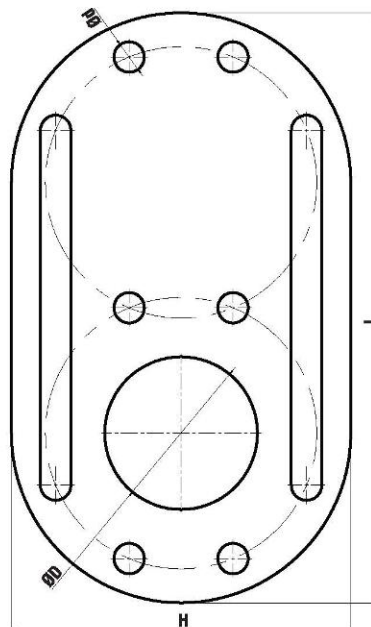

## Spectacle Flanş / Spectacle Flange

NO	PARÇA ADI	PART NAME	MATERIAL
1	SAC	PLATE	AIS 316

DN	NPS	H	L	ØD	Ød	Øk	t	KG
15	1/2"	95	140	22	14	65	3	0,2
20	3/4"	105	158	28	14	75	3	0,25
25	1"	130	175	34,5	14	85	3	0,3
32	1 1/4"	140	211	44	18	100	3	0,45
40	1 1/2"	150	228	49,5	18	110	3	0,5
50	2"	165	253	61,5	18	125	3	0,6
65	2 1/2"	185	286	78	18	145	3	0,8
80	3"	200	348	90	18	160	3	1,05
100	4"	220	386	116	18	180	3	1,25
125	5"	250	444	142	18	210	3	1,65
150	6"	285	507	170	18	240	3	2,5
200	8"	340	625	222	22	295	3	2,95
250	10"	405	748	276	22	355	3	4,15
300	12"	460	856	328	26	410	3	5,2